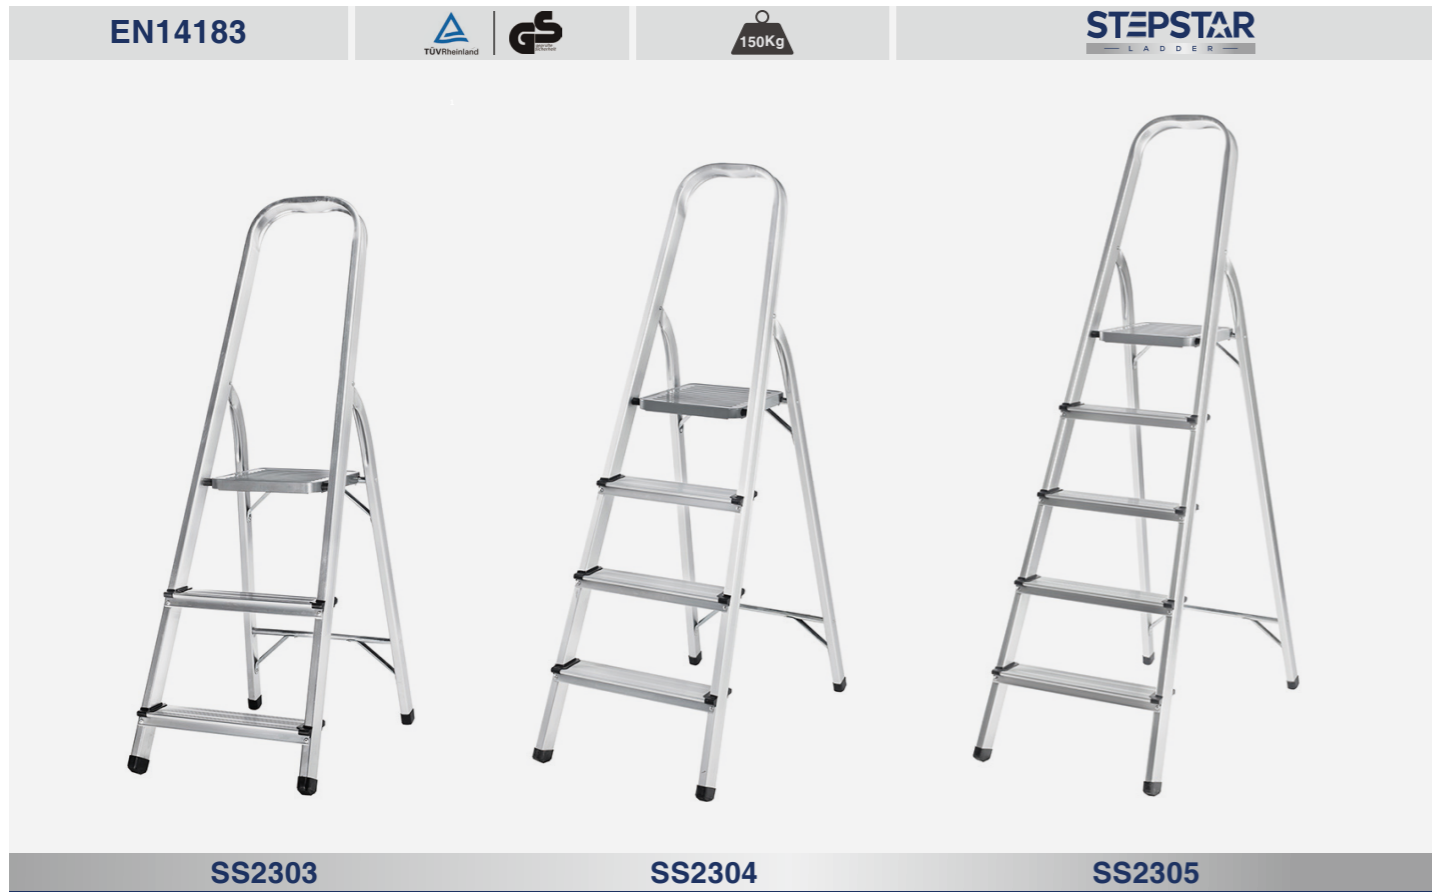

Aluminum Step Ladder

Model	Steps	W Size(cm)	D Size(cm)	Open Size(cm)	Pcs/Ctn	Meas(cm)
SS2302A	2	37.5	47.5	90	2	107x31.5x23
SS2303A	3	40	61	111	2	128x33x23
SS2304A	4	42.5	73	132	2	149x34x23
SS2305A	5	45	85	153	2	170x35.5x23
SS2306A	6	47.5	97	174	2	191x36.5x23
SS2303	3	40.5	61	111	2	118x33x24
SS2304	4	42.5	73	132	2	139x34x24
SS2305	5	45	85	153	2	160x35.5x24
SS2306	6	47.5	97	174	2	181x36.5x24
SS2307	7	50	109	195	2	202x38x24