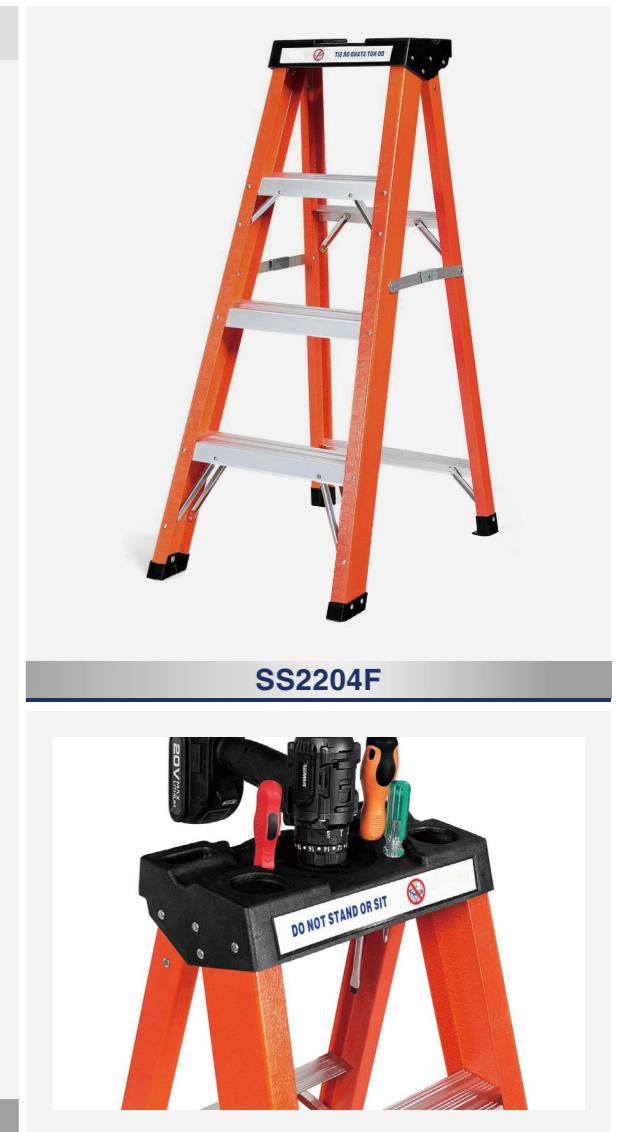

Fiberglass Step Ladder

Model	Steps	W Size(cm)	D Size(cm)	Open Size(cm)	Pcs/Ctn	Meas(cm)
SS2203F	3	49	69	95	1	105x49x13
SS2204F	4	52	81	124	1	124x52x13
SS2205F	5	55	93	153	1	163x55x13
SS2206F	6	58	105	182	1	192x58x13
SS2207F	7	61	117	201	1	211x61x13
SS2208F	8	64	129	230	1	240x64x13